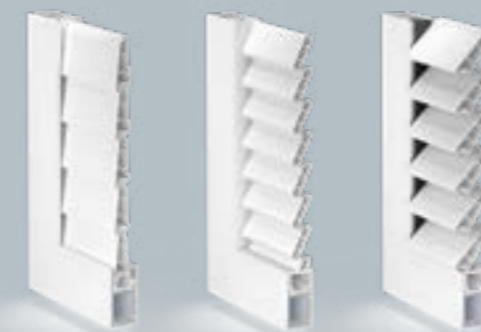

lamelle grilja iz serije Naxos