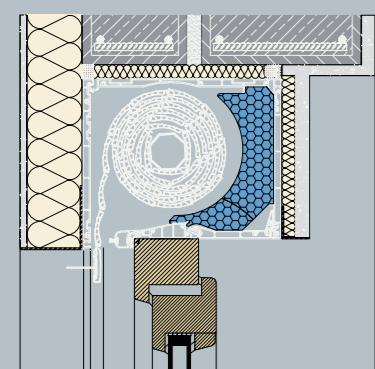

Sustavi plašta roleta Z38, Z52, Z56.

Bez obzira radi li se o sanaciji ili novogradnji, sustavi plašta roleta Z38, Z52, Z56 predstavljaju osnovu za optimalnu zaštitu od sunca, stvaraju hlad, štite od buke, poboljšavaju toplinsku izolaciju.

Maksimalna širina kutije

- > PVC bijela 2.500 mm
- > PVC u boja 1.600 mm
- > Alu 3.500 mm

- > Zaštita od sunca
- > Visoka otpornost
- > Zaštita privatnosti
- > Jednostavna njega
- > Poboljšana zvučna izolacija
- > Smanjuje potrošnju energije
- > Povećana toplinska izolacija
- > Dodatna protuprovalna zaštita

VariNova prilagodljiva u svakom pogledu

VariNova

Nekoliko načina ugradnje i prikaz detalja spoja fasade s roletnom kutijom koja je prilagodljiva svakom zahtjevu.

TEHNIČKA SVOJSTVA

VariNova varijabilne mogućnosti ugradnje