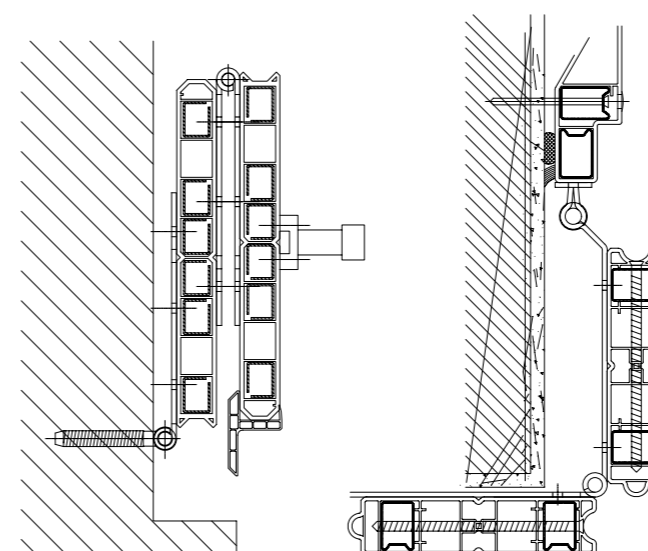

Grado 24 mm
Varijanta „Vicentina“

Grado 36mm
Varijanta „Padovana“