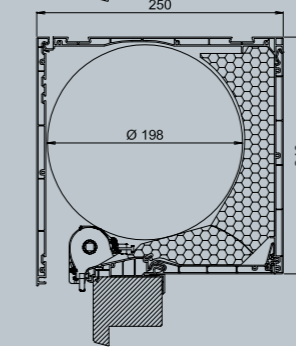

RAZLIČITE DIMENZIJE

ZA RAZLIČITE PRIMJENE

Kutija za rolete VariNova dolazi u četiri različite veličine (G1, G2, G3, G4) koje svojim dimenzijama mogu zadovoljiti potrebe svakog prozora i vrata te svake vrste građevina, bilo da se radi o višestambenim zgradama ili obiteljskim kućama.

Veličina G1 (175/218)

Maksimalna visina plašta:

Lamele Z38/4 Osovina 40 mm	Lamele Z52 Osovina 60 mm
1.900 mm	1.250 mm

Veličina G2 (205/218)

Maksimalna visina plašta:

Lamele Z38/4 Osovina 40 mm	Lamele Z52 Osovina 60 mm
2.600 mm	1.700 mm

Veličina G3 (205/250)

Maksimalna visina plašta:

Lamele Z38/4 Osovina 40 mm	Lamele Z52 Osovina 60 mm
2.600 mm	1.800 mm

Veličina G4 (240/250)

Maksimalna visina plašta:

Lamele Z38/4 Osovina 40 mm	Lamele Z52 Osovina 60 mm
3.600 mm	2.700 mm