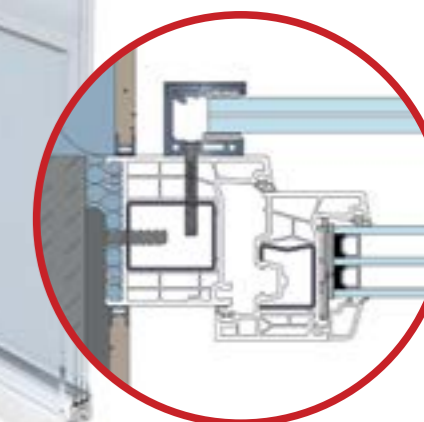

INTEGRIRANO

ELEGANTNO I MOĆNO

Alumijske ograde:

- > Suptilan dizajn izrađen od robusnog aluminija s malom težinom po dužnom metru
- > Visina ograde od 500 mm i širina do 2000 mm
- > Dostupno u gotovo svim RAL bojama

IZBOČENO

ADAPTACIJA I NOVOGRADNJA

Prednosti:

- > Najjednostavnije planiranje i montaža, kao i cijeli sustav, prozor, rolete i zaštitna ograda protiv pada isporučuju se iz jednog izvora
- > Ekonomično i nevidljivo pričvršćivanje nosača stakla ili ograde s minimalnim brojem vijčanih spojeva
- > Završna obrada, koja je dostupna u gotovo svim RAL bojama, jamči dizajn u vašem stilu, a istovremeno je otporna na vremenske uvjete
- > Primjenjivo za objekte privatnog i javnog sektora (potvrde i izvješća o ispitivanju dostupne na upit)
- > Može se koristiti u gotovo svim prozorskim sustavima

Potpuno staklene ograde:

- > Debljine stakla od 12,76 mm do 16,76 mm pokrivaju širok raspon primjene
- > Statički potrebno pričvršćivanje nosača stakla nije ograničeno
- > Moguća je ugradnja stakla visine od 500 mm i širine do 2.200 mm

• aluminij

• staklo