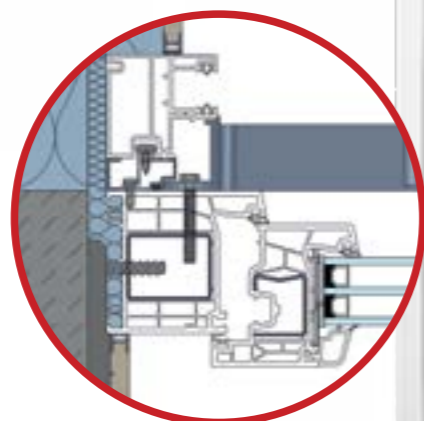

INTEGRIRANO

ELEGANTNO I MOĆNO

Alumijske ograde:

- > Suptilan dizajn izrađen od robusnog aluminija s malom težinom po dužnom metru
- > Visina ograde od 500 mm i širina do 2000 mm
- > Dostupno u gotovo svim RAL bojama

IZBOČENO

ADAPTACIJA I NOVOGRADNJA

Prednosti:

- > Najjednostavnije planiranje i montaža, kao i cijeli sustav, prozor, rolete i zaštitna ograda protiv pada isporučuju se iz jednog izvora
- > Ekonomično i nevidljivo pričvršćivanje nosača stakla ili ograde s minimalnim brojem vijčanih spojeva
- > Završna obrada, koja je dostupna u gotovo svim RAL bojama, jamči dizajn u vašem stilu, a istovremeno je otporna na vremenske uvjete
- > Primjenjivo za objekte privatnog i javnog sektora (potvrde i izvješća o ispitivanju dostupne na upit)
- > Može se koristiti u gotovo svim prozorskim sustavima

Potpuno staklene ograde:

- > Debljine stakla od 12,76 mm do 16,76 mm pokrivaju širok raspon primjene
- > Statički potrebno pričvršćivanje nosača stakla nije ograničeno
- > Moguća je ugradnja stakla visine od 500 mm i širine do 2.200 mm

• aluminij

• staklo