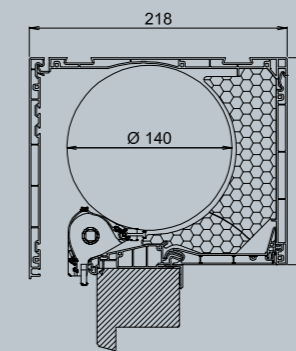

Maksimalna širina kutije

- > PVC bijela 2.500 mm
- > PVC u boja 1.600 mm
- > Alu 3.500 mm

- > Zaštita od sunca
- > Visoka otpornost
- > Zaštita privatnosti
- > Jednostavna njega
- > Poboljšana zvučna izolacija
- > Smanjuje potrošnju energije
- > Povećana toplinska izolacija
- > Dodatna protuprovalna zaštita

RAZLIČITE DIMENZIJE

ZA RAZLIČITE PRIMJENE

Kutija za rolete VariNova dolazi u četiri različite veličine (G1, G2, G3, G4) koje svojim dimenzijama mogu zadovoljiti potrebe svakog prozora i vrata te svake vrste građevina, bilo da se radi o višestambenim zgradama ili obiteljskim kućama.

Veličina G1 (175/218)

Maksimalna visina plašta:

Lamele Z38/4 Osovina 40 mm	Lamele Z52 Osovina 60 mm
1.900 mm	1.250 mm

Veličina G2 (205/218)

Maksimalna visina plašta:

Lamele Z38/4 Osovina 40 mm	Lamele Z52 Osovina 60 mm
2.600 mm	1.700 mm

Veličina G3 (205/250)

Maksimalna visina plašta:

Lamele Z38/4 Osovina 40 mm	Lamele Z52 Osovina 60 mm
2.600 mm	1.800 mm

Veličina G4 (240/250)

Maksimalna visina plašta:

Lamele Z38/4 Osovina 40 mm	Lamele Z52 Osovina 60 mm
3.600 mm	2.700 mm