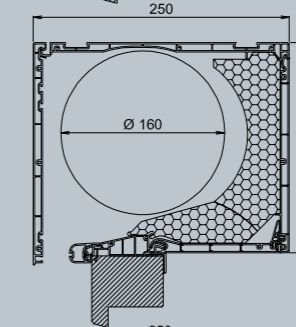

RAZLIČITE DIMENZIJE

ZA RAZLIČITE PRIMJENE

Kutija za rolete VariNova dolazi u četiri različite veličine (G1, G2, G3, G4) koje svojim dimenzijama mogu zadovoljiti potrebe svakog prozora i vrata te svake vrste građevina, bilo da se radi o višestambenim zgradama ili obiteljskim kućama.

Veličina G1 (175/218)

Maksimalna visina plašta:

Lamele Z38/4 Osovina 40 mm	Lamele Z52 Osovina 60 mm
1.900 mm	1.250 mm

Veličina G2 (205/218)

Maksimalna visina plašta:

Lamele Z38/4 Osovina 40 mm	Lamele Z52 Osovina 60 mm
2.600 mm	1.700 mm

Veličina G3 (205/250)

Maksimalna visina plašta:

Lamele Z38/4 Osovina 40 mm	Lamele Z52 Osovina 60 mm
2.600 mm	1.800 mm

Veličina G4 (240/250)

Maksimalna visina plašta:

Lamele Z38/4 Osovina 40 mm	Lamele Z52 Osovina 60 mm
3.600 mm	2.700 mm