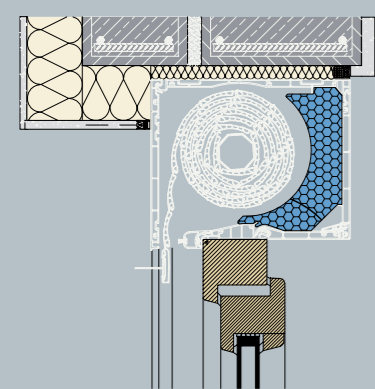

Sustavi plašta roleta Z38, Z52, Z56.

Bez obzira radi li se o sanaciji ili novogradnji, sustavi plašta roleta Z38, Z52, Z56 predstavljaju osnovu za optimalnu zaštitu od sunca, stvaraju hlad, štite od buke, poboljšavaju toplinsku izolaciju.

Maksimalna širina kutije

- > PVC bijela 2.500 mm
- > PVC u boja 1.600 mm
- > Alu 3.500 mm

- > Zaštita od sunca
- > Visoka otpornost
- > Zaštita privatnosti
- > Jednostavna njega
- > Poboljšana zvučna izolacija
- > Smanjuje potrošnju energije
- > Povećana toplinska izolacija
- > Dodatna protuprovalna zaštita

VariNova prilagodljiva u svakom pogledu

VariNova

Nekoliko načina ugradnje i prikaz detalja spoja fasade s roletnom kutijom koja je prilagodljiva svakom zahtjevu.

TEHNIČKA SVOJSTVA

VariNova varijabilne mogućnosti ugradnje

RAZLIČITE DIMENZIJE

ZA RAZLIČITE PRIMJENE

Kutija za rolete VariNova dolazi u četiri različite veličine (G1, G2, G3, G4) koje svojim dimenzijama mogu zadovoljiti potrebe svakog prozora i vrata te svake vrste građevina, bilo da se radi o višestambenim zgradama ili obiteljskim kućama.