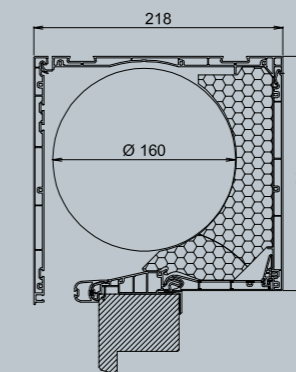

Maksimalna širina kutije

- > PVC bijela 2.500 mm
- > PVC u boja 1.600 mm
- > Alu 3.500 mm

- > Zaštita od sunca
- > Visoka otpornost
- > Zaštita privatnosti
- > Jednostavna njega
- > Poboljšana zvučna izolacija
- > Smanjuje potrošnju energije
- > Povećana toplinska izolacija
- > Dodatna protuprovalna zaštita

RAZLIČITE DIMENZIJE

ZA RAZLIČITE PRIMJENE

Kutija za rolete VariNova dolazi u četiri različite veličine (G1, G2, G3, G4) koje svojim dimenzijama mogu zadovoljiti potrebe svakog prozora i vrata te svake vrste građevina, bilo da se radi o višestambenim zgradama ili obiteljskim kućama.

Veličina G1 (175/218)

Maksimalna visina plašta:

Lamele Z38/4 Osovina 40 mm	Lamele Z52 Osovina 60 mm
1.900 mm	1.250 mm

Veličina G2 (205/218)

Maksimalna visina plašta:

Lamele Z38/4 Osovina 40 mm	Lamele Z52 Osovina 60 mm
2.600 mm	1.700 mm

Veličina G3 (205/250)

Maksimalna visina plašta:

Lamele Z38/4 Osovina 40 mm	Lamele Z52 Osovina 60 mm
2.600 mm	1.800 mm

Veličina G4 (240/250)

Maksimalna visina plašta:

Lamele Z38/4 Osovina 40 mm	Lamele Z52 Osovina 60 mm
3.600 mm	2.700 mm