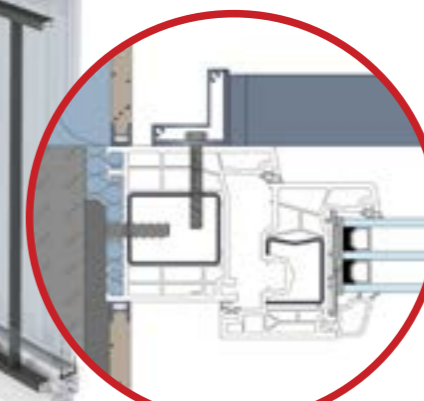

INTEGRIRANO

ELEGANTNO I MOĆNO

Alumijske ograde:

- > Suptilan dizajn izrađen od robusnog aluminija s malom težinom po dužnom metru
- > Visina ograde od 500 mm i širina do 2000 mm
- > Dostupno u gotovo svim RAL bojama

IZBOČENO

ADAPTACIJA I NOVOGRADNJA

Prednosti:

- > Najjednostavnije planiranje i montaža, kao i cijeli sustav, prozor, rolete i zaštitna ograda protiv pada isporučuju se iz jednog izvora
- > Ekonomično i nevidljivo pričvršćivanje nosača stakla ili ograde s minimalnim brojem vijčanih spojeva
- > Završna obrada, koja je dostupna u gotovo svim RAL bojama, jamči dizajn u vašem stilu, a istovremeno je otporna na vremenske uvjete
- > Primjenjivo za objekte privatnog i javnog sektora (potvrde i izvješća o ispitivanju dostupne na upit)
- > Može se koristiti u gotovo svim prozorskim sustavima

Potpuno staklene ograde:

- > Debljine stakla od 12,76 mm do 16,76 mm pokrivaju širok raspon primjene
- > Statički potrebno pričvršćivanje nosača stakla nije ograničeno
- > Moguća je ugradnja stakla visine od 500 mm i širine do 2.200 mm

• aluminij

• staklo