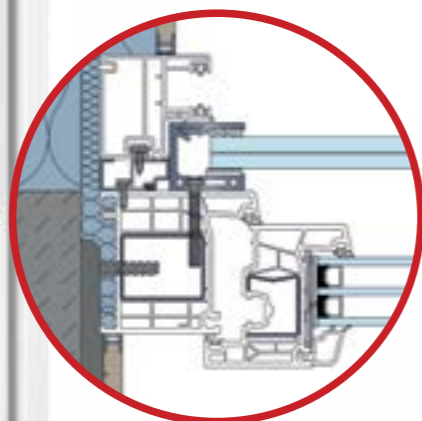

INTEGRIRANO

ELEGANTNO I MOĆNO

Alumijske ograde:

- > Suptilan dizajn izrađen od robusnog aluminija s malom težinom po dužnom metru
- > Visina ograde od 500 mm i širina do 2000 mm
- > Dostupno u gotovo svim RAL bojama

IZBOČENO

ADAPTACIJA I NOVOGRADNJA

Prednosti:

- > Najjednostavnije planiranje i montaža, kao i cijeli sustav, prozor, rolete i zaštitna ograda protiv pada isporučuju se iz jednog izvora
- > Ekonomično i nevidljivo pričvršćivanje nosača stakla ili ograde s minimalnim brojem vijčanih spojeva
- > Završna obrada, koja je dostupna u gotovo svim RAL bojama, jamči dizajn u vašem stilu, a istovremeno je otporna na vremenske uvjete
- > Primjenjivo za objekte privatnog i javnog sektora (potvrde i izvješća o ispitivanju dostupne na upit)
- > Može se koristiti u gotovo svim prozorskim sustavima

Potpuno staklene ograde:

- > Debljine stakla od 12,76 mm do 16,76 mm pokrivaju širok raspon primjene
- > Statički potrebno pričvršćivanje nosača stakla nije ograničeno
- > Moguća je ugradnja stakla visine od 500 mm i širine do 2.200 mm

• aluminij

• staklo