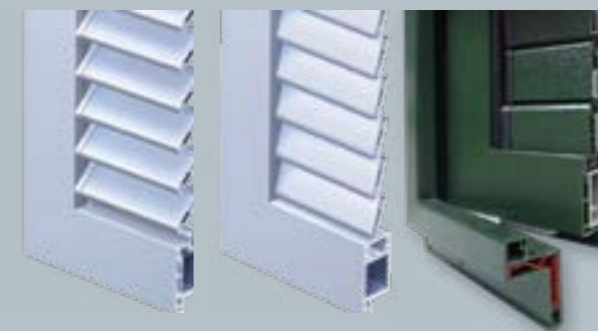

Capri-Ischia grilje zadržavaju prirodan izgled pravog drveta uz dodatne prednosti koje pruža visokokvalitetni PVC materijal - iznimno lako i jednostavno održavanje i gotovo neograničenu trajnost. Osim odlične zaštite od sunca, grilje vam nude i puno više: zaštitu od vjetrova i vremenskih neprilika, od toplote i hladnoće, neželjenih pogleda, ali i od provale i krađe. U ponudi je i nova linija grilja serije Naxos.

Posebne prednosti pružaju naše Capri-Ischia grilje s aluminijskim ojačanjima i patentiranim kutnim spojnica. To ih čini posebno otpornim na utjecaj soli i pogodnim za ugradnju neposredno uz more - te omogućuje izradu krila do 250cm visine, po čemu su jedinstvene na tržištu.

lamelle grilja iz serije Capri-Ischia